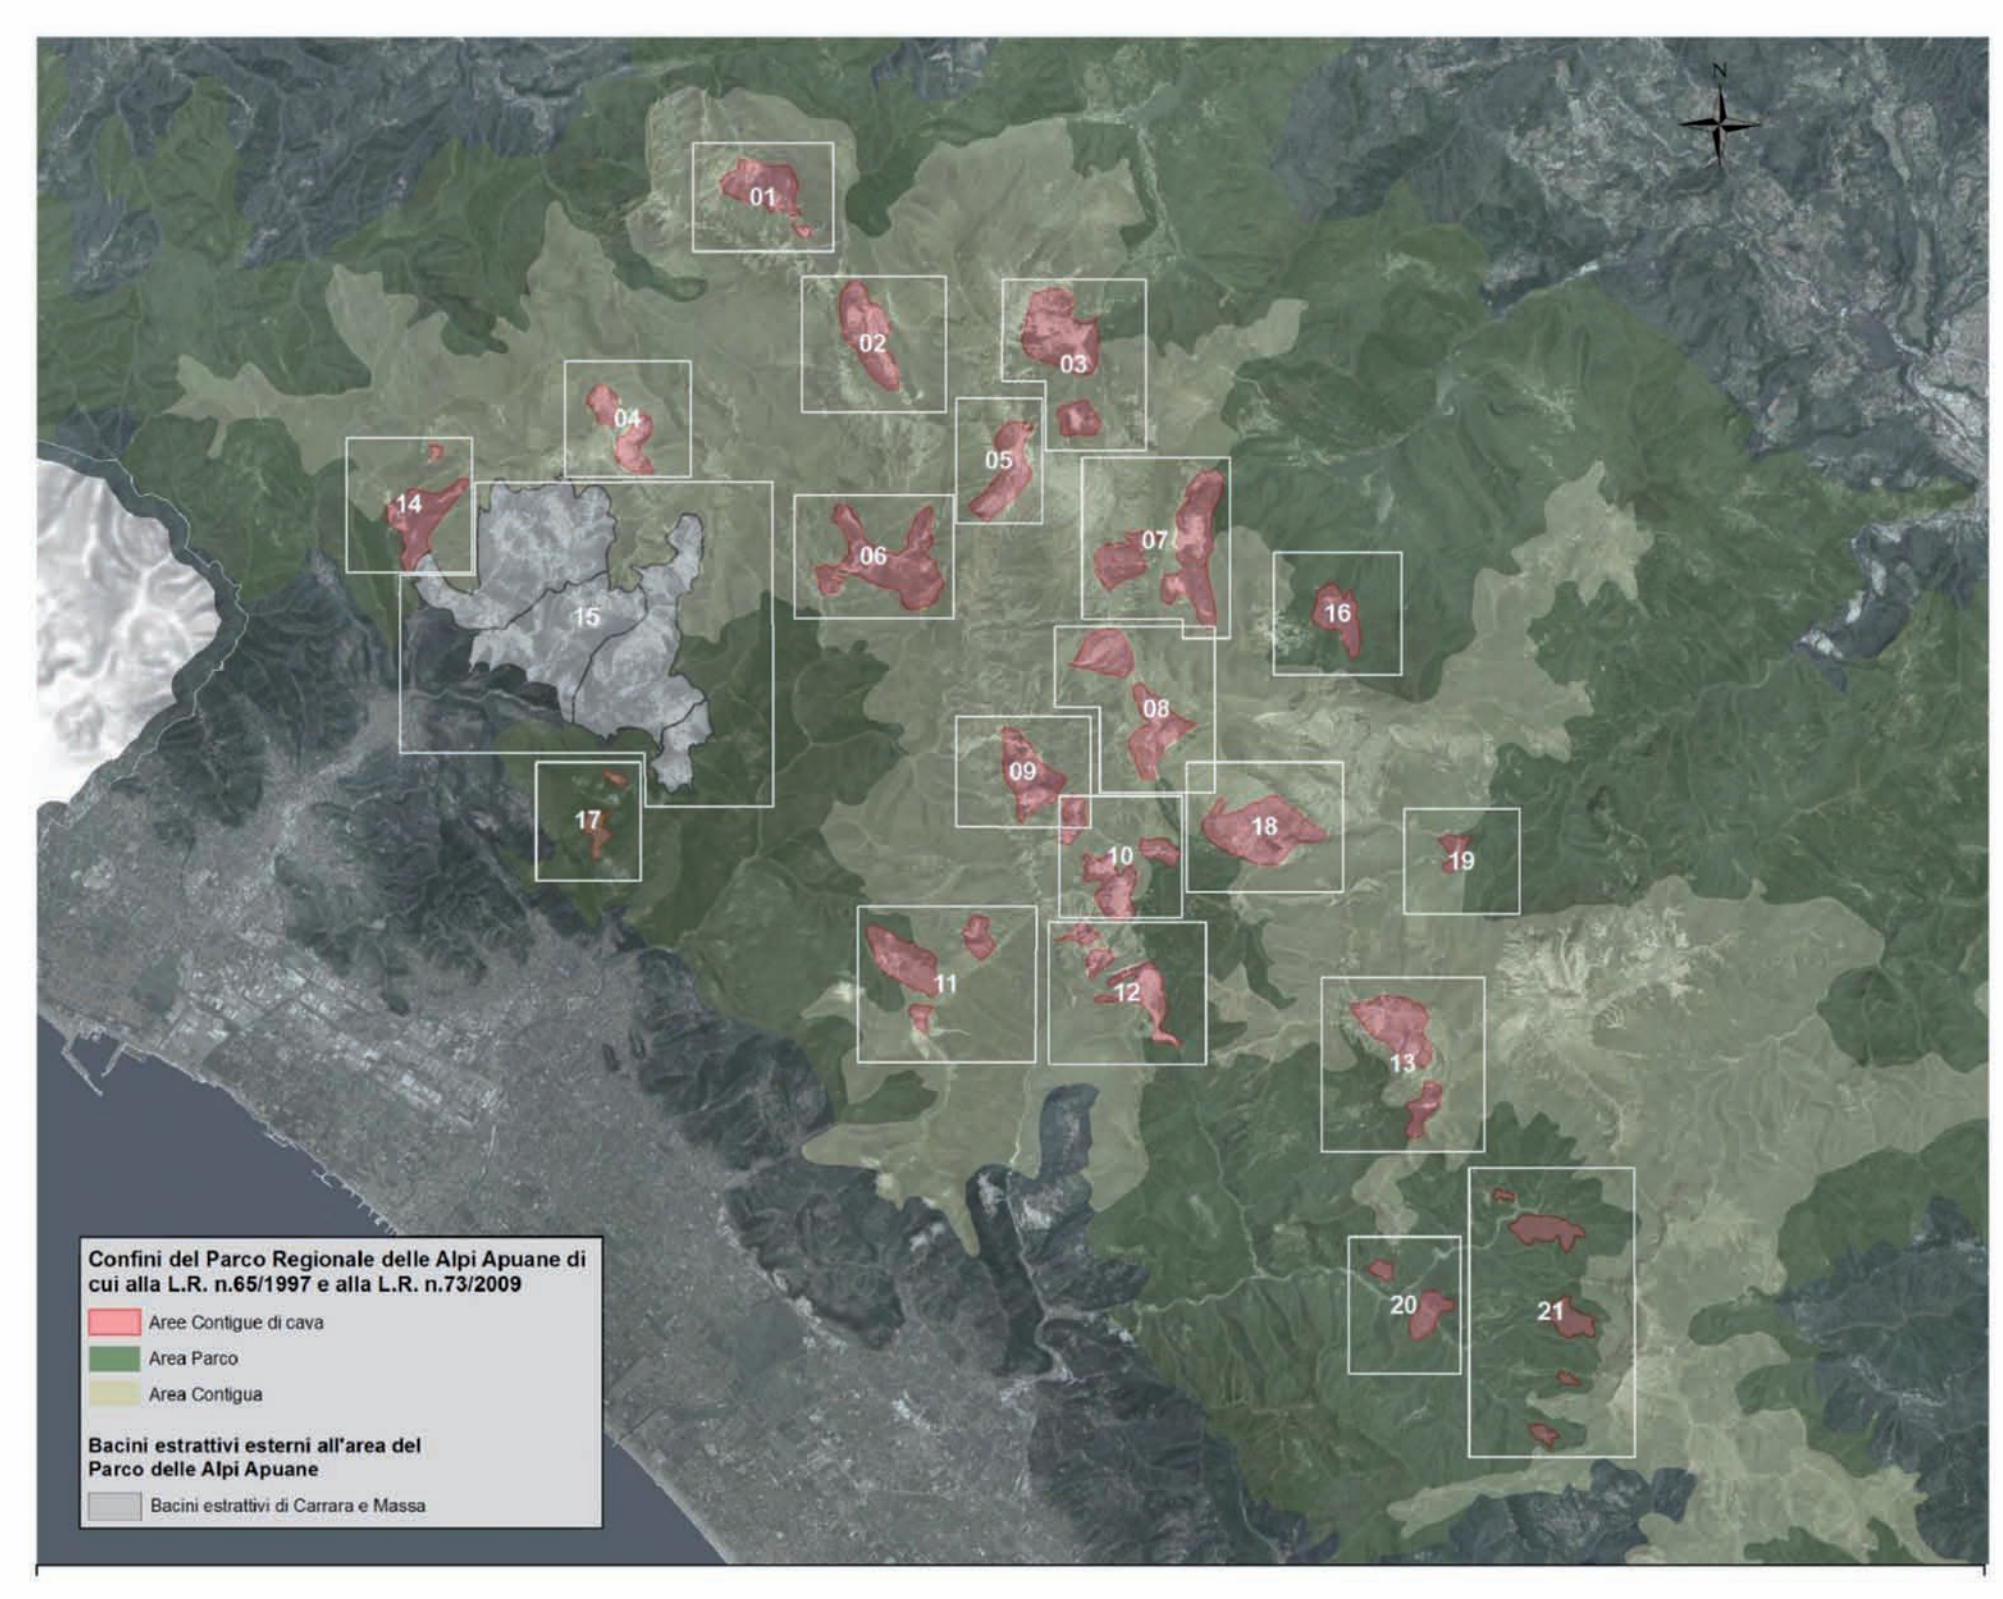

## Quadro Conoscitivo QC.11 RICOGNIZIONE DELLE DETERMINAZIONI DEL PRC E BACINI ESTRATTIVI DEL PIT/PPR

(Modificata in esito alle contraddizioni alle osservazioni, al "Parere motivato" in materia di VAS) e alla Conferenza Paesaggistica

### PIT - PPR Regione Toscana. Bacini estrattivi

#### QUADRO D'UNIONE SCHEDE DI BACINO DELLE ALPI APUANE

1. Bacino Salco d'Equi e Bacino Cantonaccio
2. Bacino Orto di Donna Valserenaia
3. Bacino Acqua Bianca e Bacino Carcarina
4. Bacino Monte Sagra Marlungo e Bacino Monte Borla
5. Bacino Monte Cavallo
6. Bacino Fondone Cerignano
7. Bacino Colubraia e Bacino Monte Pallerina
8. Bacino Piastrata Sella e Bacino Monte Macina
9. Bacino Valsora Giacetto
10. Bacino Monte Pelato, Bacino Retro Altissimo e Bacino Canale delle Gobbie
11. Bacino Monte Carchio, Bacino Caprara e Bacino Madielle
12. Bacino Tacca Bianca, Bacino Massa e Bacino Monte Altissimo Est
13. Bacino Monte Carchia e Bacino Borra Larga
14. Bacino Piscinichi e Bacino Pesca Boccagnella Bassa
15. Bacini di Carrara e Bacino di Massa
16. Bacino Fontana Baisa
17. Bacino Combratta e Bacino Brugiana
18. Bacino Tre Fiumi
19. Bacino Canale delle Fredde
20. Bacino La Risvolta e Bacino Mulina Monte di Stazema
21. Bacino Cardoso Pruno, Bacino La Penna, Bacino Fiaio, Bacino Buche Carpinetto e Bacino La Ratta