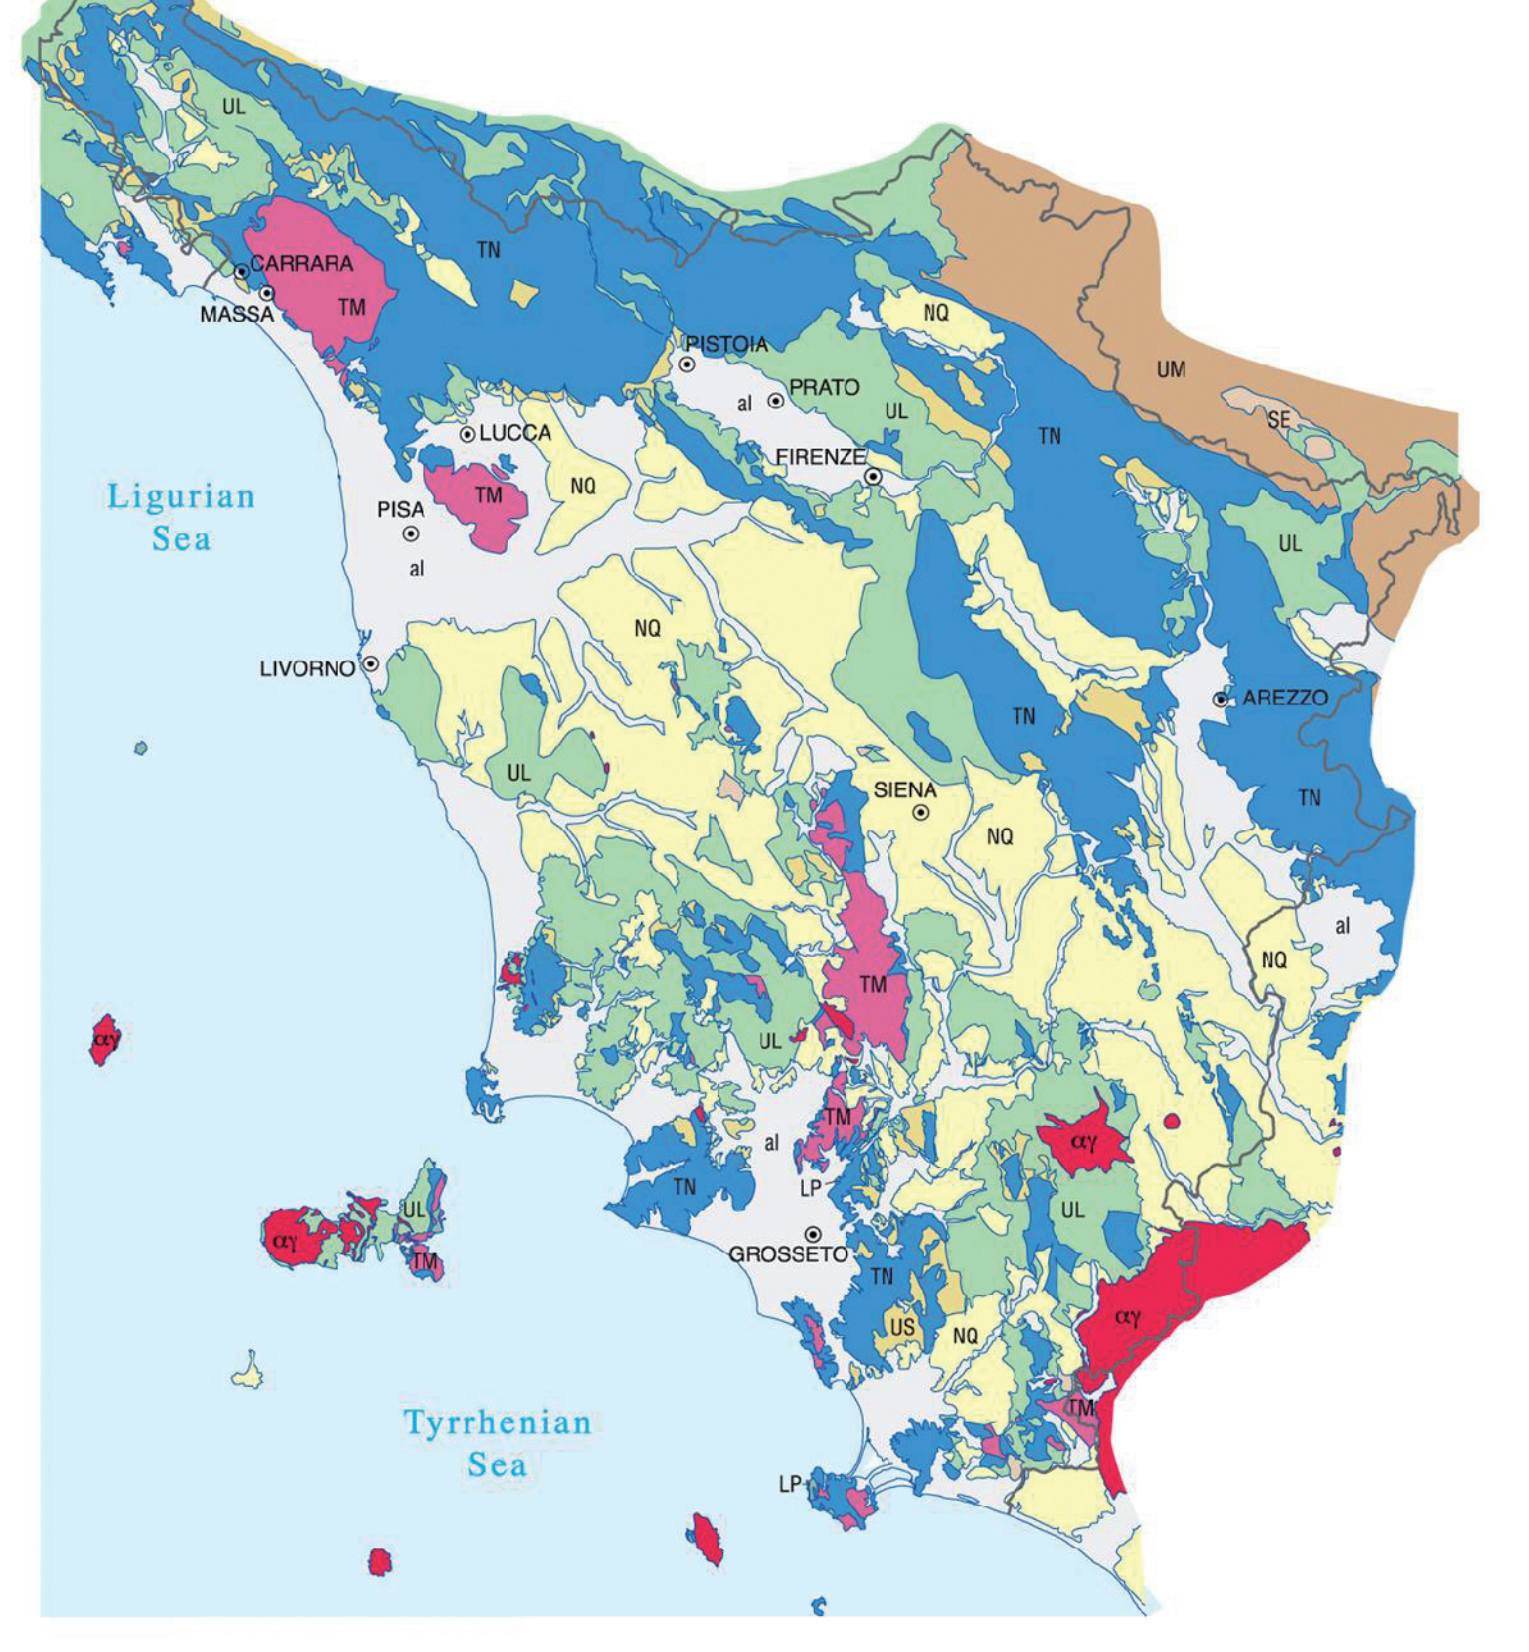

SCHEMA DELLE UNITA' STRATIGRAFICHE E STRUTTURALI
SKETCH MAP OF THE STRATIGRAPHIC AND STRUCTURAL UNITS

- Depositi alluvionali recenti
  Recent alluvial deposits
- Rocce magmatiche neogene e quaternarie
  Neogene and Quaternary magmatic rocks
- Successioni dei bacini neotettonici
  Successions of the Neotectonic basins
- Successioni Epiliguri
  Epi-Ligurian successions
- Unità Liguri-Piemontesi metamorfiche
  Metamorphic Ligurian-Piedmont Units
- Unità Liguri
  Ligurian Units
- Unità Subliguri
  Subligurian Units
- Unità Toscane non metamorfiche
  Non metamorphic Tuscan Units
- Unità Toscane metamorfiche
  Metamorphic Tuscan Units
- Unità Umbro-Marchigiane
  Umbro-Marchean Units

Schema delle Unità Stratigrafiche e Strutturali